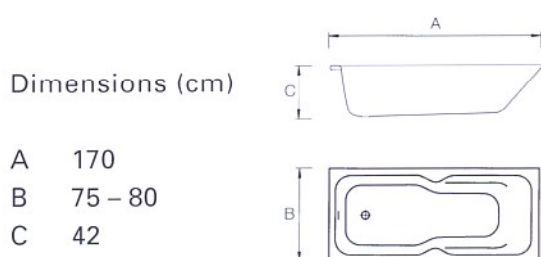

Sanibad by Schmidlin
Baignoires en acier, émaillées

Exemples de baignoires de remplacement

Sanibad-Schmidlin:

Schmidlin FORM

Design élégant et rationnel.

Schmidlin SUPER-KOMBI

Une combinaison bain/douche exceptionnellement pratique: baignoire de grande taille avec des accoudoires confortables et au large fond plat.