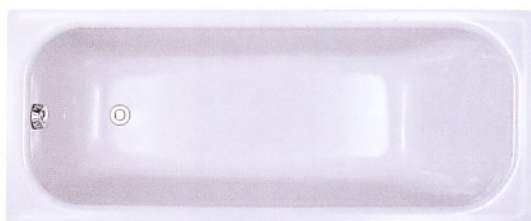

Sanibad by Schmidlin
Baignoires en acier, émaillées

Exemples de baignoires de remplacement

Sanibad-Schmidlin:

Schmidlin FORM

Design élégant et rationnel.

Schmidlin SUPER-KOMBI

Une combinaison bain/douche exceptionnellement pratique: baignoire de grande taille avec des accoudoires confortables et au large fond plat.

Schmidlin NORM

Forme classique, intemporelle, grande cuve. Le fond plat permet de prendre une douche.

Les baignoires Schmidlin en acier, émaillées, sont stables, robustes, résistantes aux acides, à l'abrasion et à la chaleur (plus de trous de cigarettes!) et faciles à nettoyer. Demandez notre prospectus.