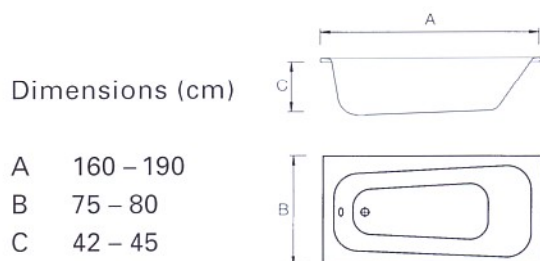

Sanibad by Schmidlin
Baignoires en acier, émaillées

Exemples de baignoires de remplacement

Sanibad-Schmidlin:

Schmidlin FORM

Design élégant et rationnel.

Schmidlin SUPER-KOMBI

Une combinaison bain/douche exceptionnellement pratique: baignoire de grande taille avec des accoudoires confortables et au large fond plat.