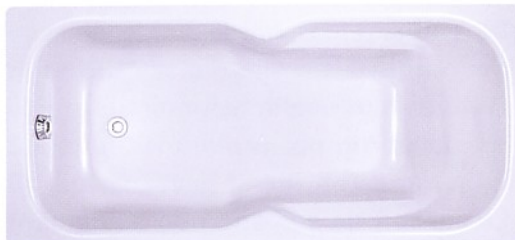

Sanibad by Schmidlin
Baignoires en acier, émaillées

Exemples de baignoires de remplacement

Sanibad-Schmidlin:

Schmidlin FORM

Design élégant et rationnel.

Schmidlin SUPER-KOMBI

Une combinaison bain/douche exceptionnellement pratique: baignoire de grande taille avec des accoudoires confortables et au large fond plat.

Schmidlin NORM

Forme classique, intemporelle, grande cuve. Le fond plat permet de prendre une douche.

Les baignoires Schmidlin en acier, émaillées, sont stables, robustes, résistantes aux acides, à l'abrasion et à la chaleur (plus de trous de cigarettes!) et faciles à nettoyer. Demandez notre prospectus.