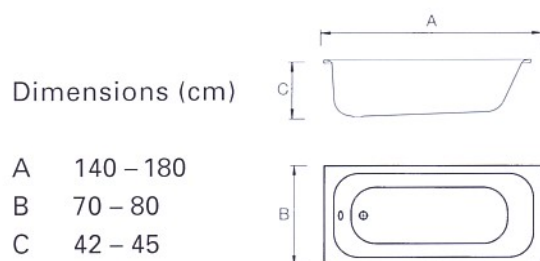

Schmidlin NORM

Forme classique, intemporelle, grande cuve. Le fond plat permet de prendre une douche.

Les baignoires Schmidlin en acier, émaillées, sont stables, robustes, résistantes aux acides, à l'abrasion et à la chaleur (plus de trous de cigarettes!) et faciles à nettoyer. Demandez notre prospectus.

Sanibad-Schmidlin vous accorde 10 ans de garantie sur les baignoires et les receveurs de douche ainsi que sur l'installation exécutée par leurs spécialistes.

Si vous désirez en savoir plus, n'hésitez pas à contacter notre représentant régional!

Sanibad by Schmidlin
Baignoires en acier, émaillées

www.sanibad.ch
www.schmidlin.ch

Distribué par:

P. AEGERTER
2710 Tavannes
079 222 75 84